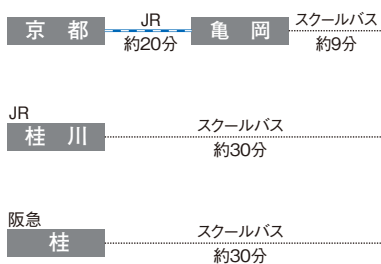

### 京都太秦キャンパス

- 京都市営地下鉄東西線 太秦天神川駅 下車徒歩3分
- 京福嵐山本線 嵐電天神川駅 下車徒歩5分

2キャンパス間にシャトルバスを運行(約40分)

### 京都亀岡キャンパス